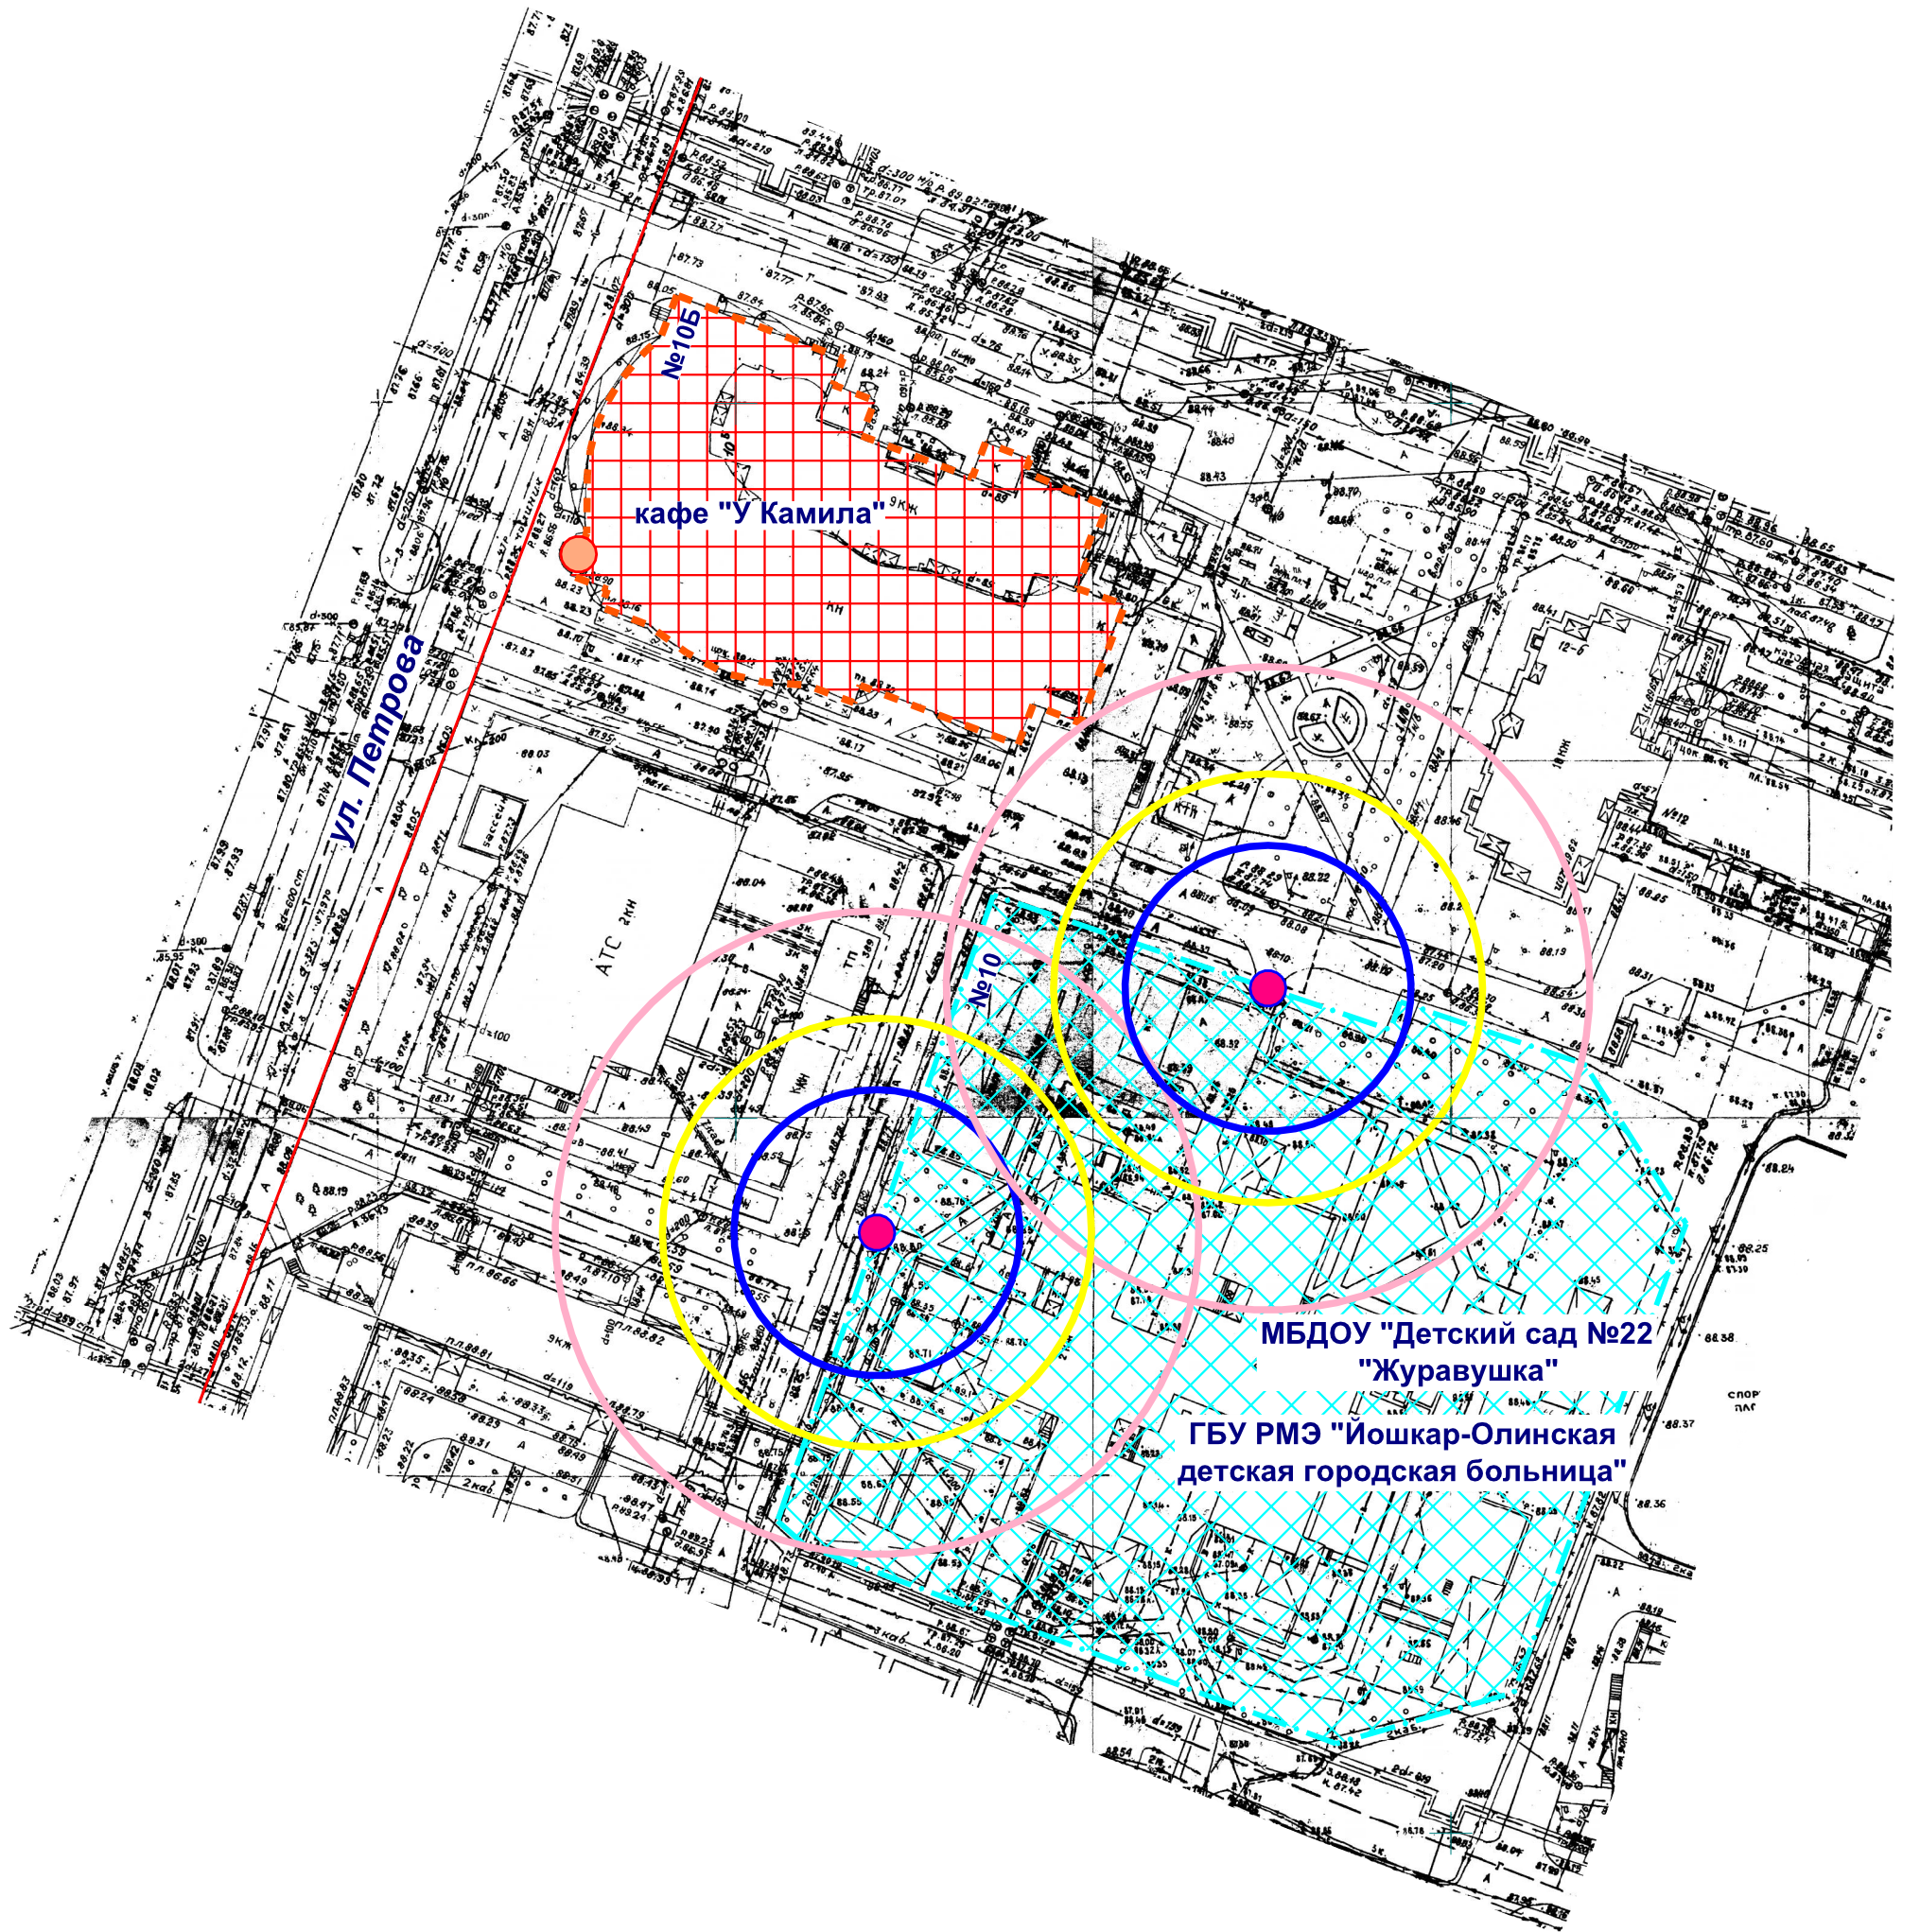

Схема границ прилегающих территорий

- Входы на объект
- Входы в предприятие общественного питания
- ▨ Территория объекта
- ▨ Предприятие общественного питания
- Радиус 100 м
- Радиус 30 м

МУП "АРХИТЕКТОР"		Заказчик: Курбанов Олимжон Собирович				
Директор		Парманов	Объект: МБДОУ "Детский сад №22 "Журавушка", местоположение: РМЭ, г. Йошкар-Ола, ул. Петрова, д.10 ГБУ Республики Марий Эл "Йошкар-Олинская детская городская больница", местоположение: РМЭ, г. Йошкар-Ола, ул. Петрова, д. 10			
Нач. ОИРД		Костик				
Исполнитель		Николаева				
			Масштаб	Дата	Номер	Листов
			1:1000	19.07.2019	19-294	1